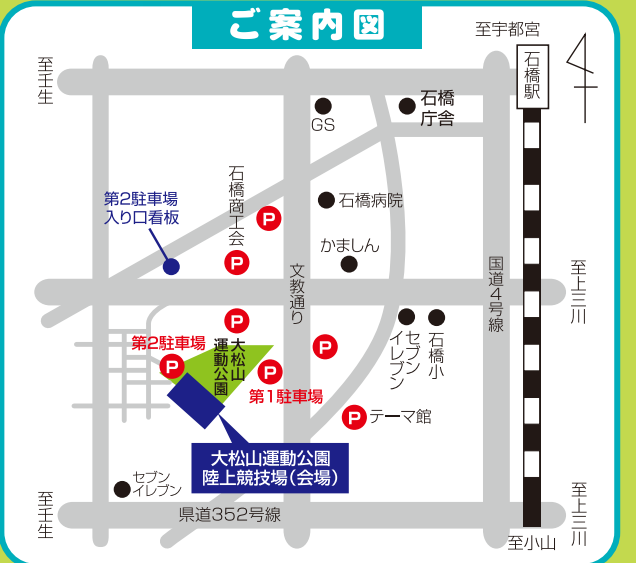

下野市の商業・工業・農業等が一堂に会するイベントです！
ふるさと下野の産業を、美味しく、楽しく、発見しちゃいましょ～！

大松山運動公園 陸上競技場

2015年 11月8日
午前10:00～午後2時30分

雨天決行

- 主催** 下野市産業祭実行委員会 下野市
- 共催** 石橋商会、下野市商工会
- 後援** 一般社団法人下野市観光協会、宇都宮農業協同組合、小山農業協同組合、株式会社道の駅もつけ、朝日新聞宇都宮総局、産経新聞社宇都宮支局、株式会社下野新聞社、東京新聞宇都宮支局、毎日新聞社宇都宮支局、読売新聞宇都宮支局、株式会社とちぎテレビ、NHK 宇都宮放送局、株式会社エフエム栃木、下野市立地工場連絡協議会、柴工業団地協議会、坪山工業団地会、石橋ライオンズクラブ、下野ライオンズクラブ、公益社団法人栃木法人会石橋地区会、公益社団法人栃木法人会下野地区会、下野市建設業協同組合
- 協賛** 北日本ガス株式会社、栃木県信用保証協会
- お問合せ** 下野市産業祭実行委員会事務局 (下野市産業振興部商工観光課内) 電話 0285-48-2112

会場案内図

シャトルバス運行予定表

●南河内公民館前から大松山運動公園駐車場（国分寺庁舎前経由）までのシャトルバスを下記の予定時刻で運行します。

バス運行表 ※①→②→③→①→②→③での巡回運行です

①南河内公民館前発	②下野市役所国分寺庁舎前発	③大松山運動公園第1駐車場発
9:10	9:30	9:50
10:10	10:30	10:50
11:10	11:30	11:50
12:10	12:30	12:50
13:10	13:30	13:50
14:10	14:30	14:50 (最終便)
15:10 (降車のみ)	15:30 (降車のみ)	

★利用される方は、標記の時間に乗車場所までお越しください。

下野市産業祭 ステージプログラム

	10:00	11:00	12:00	13:00	14:00	14:30
開会式	10:00~10:15					
下野ブランド認定証交付式、他	10:20~10:50					
ミニ発表会 むつみ愛泉幼稚園		11:00~11:20				
石橋幼稚園			11:30~11:50			
野ばら幼稚園			12:00~12:20			
カンピくん + とちまるくん + ユリピー記念撮影会				12:30~12:50		
レディオベリ〜もつけサタデーモーニングPRコーナー				12:50~13:10		
「永井 壘」の漫談&モノマネショー				13:20~14:00		
カンピくん + とちまるくん + ユリピー記念撮影会					14:00~14:30	